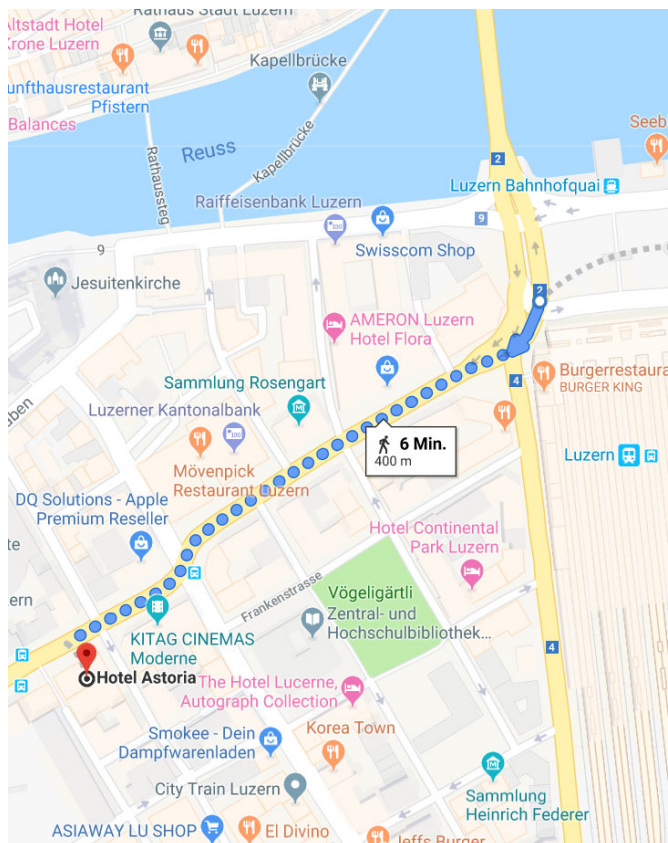

Delegiertenversammlung 2019

Datum: Freitag, 21. Juni 10:15 Uhr bis ca. 17 Uhr

Ort: Hotel Astoria, Pilatusstrasse 29, Luzern

Wegbeschreibung vom Bahnhof Luzern

Vom Bahnhof ca. 500 Meter entfernt (5 Minuten Fussweg)

- Hauptbahnhof Luzern, Ausgang West
- Pilatusstrasse entlanggehen (ca. 600m)
- Hirschmattstrasse überqueren
- Hotel Astoria nach ca. 100m links
- Der Haupteingang befindet sich an der Winkelriedstrasse